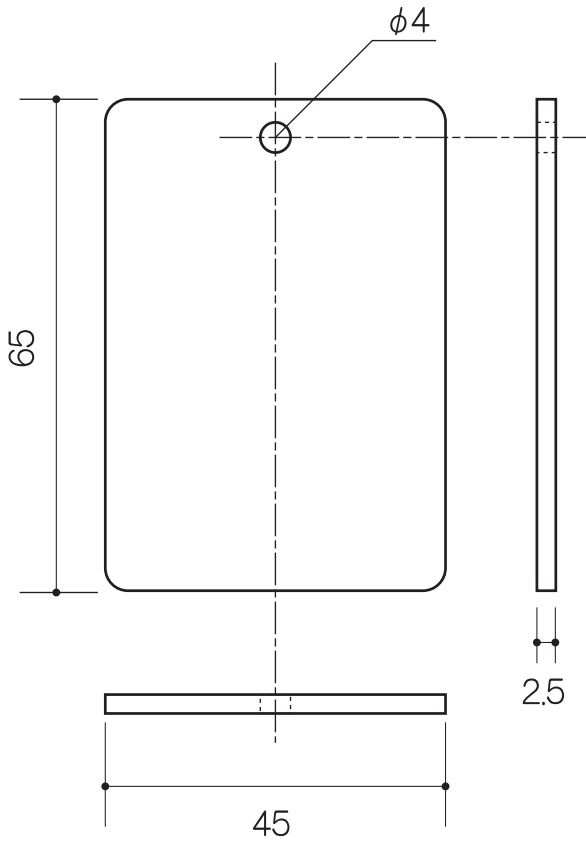

1. 形状寸法を示す図

2. 表示内容を示す図

※板面の四隅は角丸加工とする
 ※板面下地色とは表示板素材自体の成型色を指すものとする
 ※製品内に記されるメーカー刻印等は当図では省略する

名称	バルブ表示板		形状型式	VPS黄色札		
			表示品番	VP-黄1~VP-黄4 全4種		
仕様	寸法・形状	W45×H65×t2.5 (mm) / 4φ×1穴 / 角R加工				
	板面材質	アクリル樹脂成型品				
	表記の仕様	片面表記 シルクスクリーン印刷				
		品番	表記文字		文字色	板面下地色
		VP-黄1	「夏期開/冬期閉」		黒	黄
VP-黄2		「冬期開/夏期閉」				
VP-黄3	「常時開」					
VP-黄4	「常時閉」					
単位	SCALE	原図	作図/ 2014年8月25日			
(mm)	現尺 1/1	A4	製図	  株式会社 石井マーク		